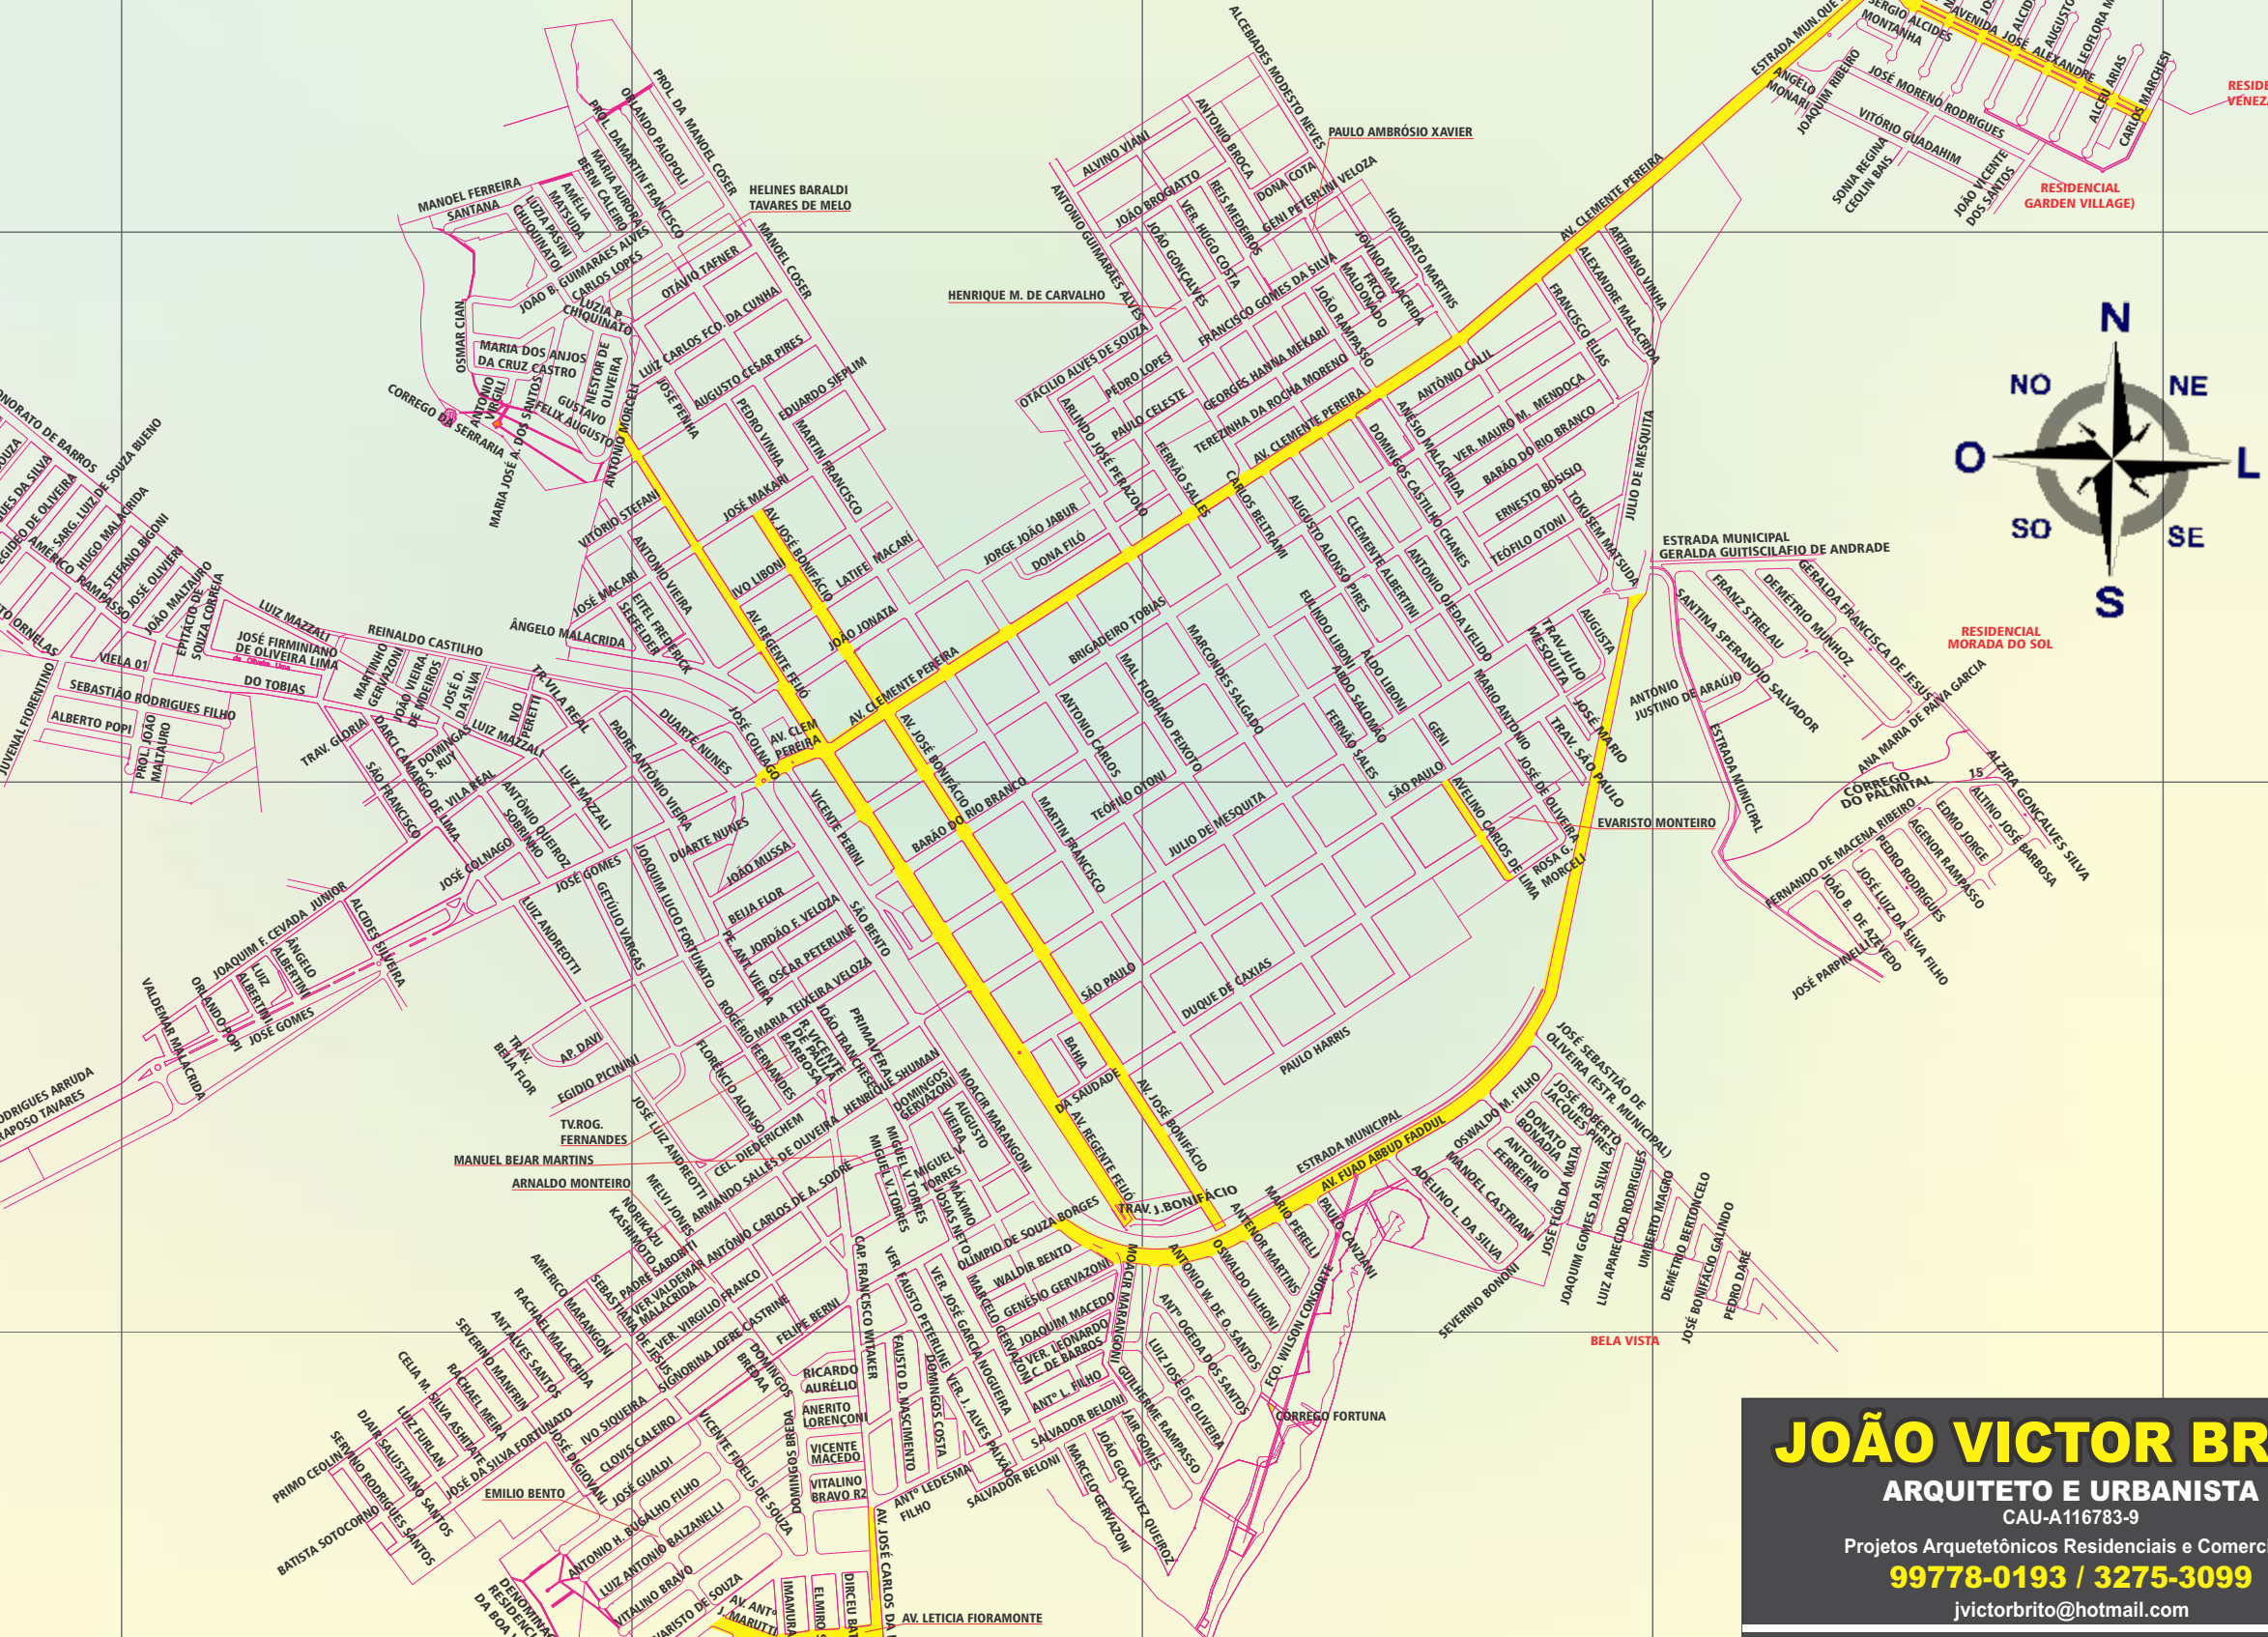

REGENTE FEIJÓ-SP 2019

ITALIANISSIMA PIZZERIA
TELE-ENTREGA
3279-3236

3A MELO
Móveis Planejados
(18) 99789-4082 (18) 99761-5058
Regente Feijó - São Paulo

CONSTRUCALHAS
Fabricação e Instalação de Calhas
Mantas Asfálticas
• Calhas • Rufos Condutores • Pingadeiras • Dutos
• Colarinho para poste e churrasqueira
• Calhas com até 6m sem emenda
18 3279-3767 18 99807-2366
R. José Gomes, 643C - Jd. Romano
Regente Feijó-SP

Fino Corte
Açougue e Conveniência
Higiene e qualidade total
Carnes Inspeccionadas
Melhor atendimento

Loja 1 18 99792-2819
R. Ver. Manoel Pinheiro de Carvalho, 304
Jardim Amélia Ribeiro - Indiana-SP
Loja 2 18 99753-6761
R. Cap. Francisco Witaker, 470 - Vila Assumpção
(Próx. a APAE) - Regente Feijó-SP

Fort Post
Pré-Moldados
Palanque Varal Alambreado
Reginaldo Pedro
(18) 99662-5488 (18) 99638-7979
fortpost2015@hotmail.com
Av. Clemente Pereira, 402 - Centro
Regente Feijó-SP

INCAR
www.incarautopecas.com.br
18 3279.1800 18 99821.2366
vendas@incarautopecas.com.br
fb.com/incarautopecas @incarautopecas
Rua Barão do Rio Branco, 53 Centro - Regente Feijó, SP

Duetto
Restaurante e Churreria
18 3279-3358 18 99813-5606
Av. Clemente Pereira, 960 - Portal do Sol
Regente Feijó-SP